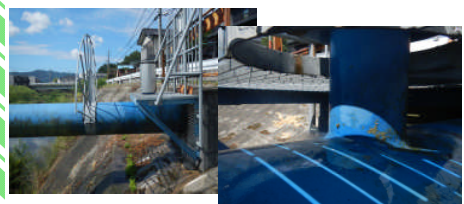

緊急No.1 山之上支線道路橋に添架する空気弁の取替補修（山之上地内）

緊急No.2 漏水箇所確定のため試掘を行う。原因は地下水と判明（和知地内）

緊急No.3 羽生支線減圧水槽施設の倒木処理とフェンスの復旧工事（中蜂屋地内）

緊急No.4 八百津西分線PC管ジョイント部分の漏水補修工事（和知地内）

その他補修No.1 加茂野支線空気弁立上がり管電食による漏水補修工事（加茂野地内）

その他補修No.2 米田支線マンホール蓋のたつき補修（下米田地内）