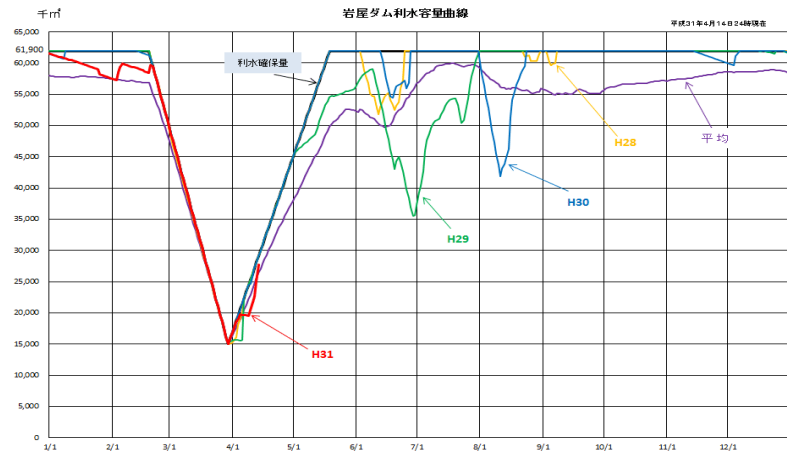

平成30年度農業用水取水量 3,841万トン（前年度対比15.2%増）

ご愛読有り難う御座います。昨年11月から休刊していましたが、今月から再び発行させていただきます。農水施設の管理情報から役員の活動報告、降雨及び農水の取水実績、天候予報等々、今年も身近な最新の情報をお届けしていきたいと思っております。

「暑さ寒さも彼岸まで」という言葉を耳にしますが、春分の日頃を境に寒さが和らぎ、少しずつ日が長くなり、季節の移り変わりが感じられるようになりました。といっても、今年の冬は暖かかったようで降雪も少なく雪かきの心配はありませんでした。5月から平成に代わる新元号「令和」が使われることになりました。次の時代に何が待っているか、知るのには難しいですが、厳寒の後に見事に咲き誇る梅の花のように、皆がそれぞれの花を大きく咲かせることができれば本当にいいですね。

昨夏は西日本での豪雨災害や、この地域でも6月末と7月上旬に発生した豪雨では飛騨川が濁り、美濃加茂市内の一部地域では浄水場の浄化処理能力を超えたということで断水となった所もありました。毎年全国どこかで大きな豪雨災害が発生し凶暴化しているように感じられます。風水害のリスクに対して一層気を引き締めて望む必要があることをつくづく感じます。

さて、木曾川水源の岩屋ダムでの3月降雨量は平年を下回る状況（平年比54%）となりました。岩屋ダムでは2月20日から5月20日の間は発電を主体に放流を行う事から計画的に3月末に向け貯水池容量を低下させ、その後、上昇させる運用（ブイカット運用）を行っています。4月14日現在の同ダムの利水貯水率はブイカット運用における利水確保容量に対し95.5%となっています。現在、河川流況の悪化から中部電力の協力を得て中呂導水から一時的にダムに貯留する運用を行っていますが、このままでは春湯水も心配されます。4月11日には水資源機構木曾川総合管理所にて水源状況説明会が開催されました。今後の河川流況等に引き続き注視する必要があります。一方、平成30年度の木曾川右岸用水の農業用水取水量は、3月末時点で3,841万トン（取水率91.7%）で、前年度対比15.2%の増となりました。梅雨明け後の異常な暑さと幼穂形成期頃から出穂期、